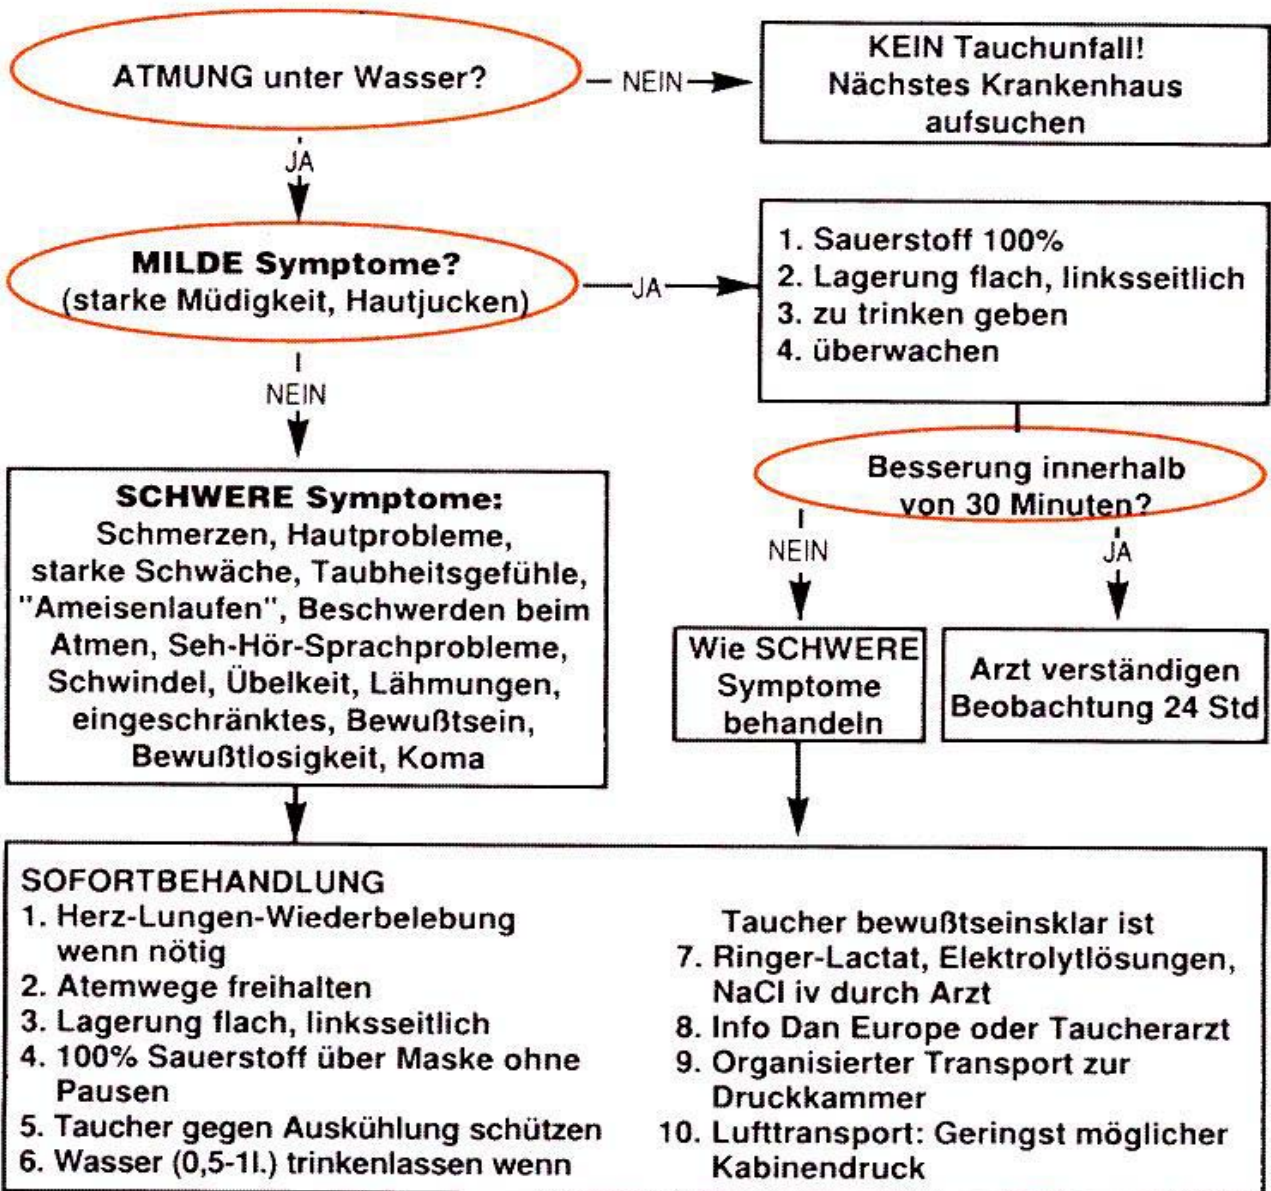

# DAN<sup>®</sup> EUROPE

DIVERS ALERT NETWORK

## FLUSSDIAGRAMM TAUCHUNFALL - MANAGEMENT

**DAN EUROPE ZENTRALE HOTLINE ZUERICH 0041 333 333 333**